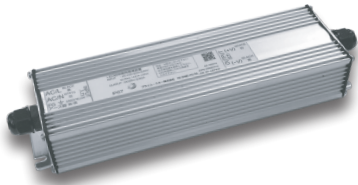

NEW
RELEASE

COBワンコアレンズ採用で、目に優しい。

高天井用LED照明

DOME SKY

超軽量**945 g**

目に優しい灯り

灯具がそのまま使えるE39口金

目に優しいDOMEシリーズからE39口金用がラインナップに登場

高天井用LED照明
DOME SKY

工場や倉庫など、高天井照明の省エネ追求のために生まれた「DOME」シリーズ。DOME-SKYは徹底して軽量化にこだわった新設計。セパレート電源により自由な設置(※)が可能です。COBワンコアLEDの特長は、優しく強い光が得られることです。高出力なのにノン・グレア。全く新しい高天井用LED照明の登場です。

PR-DOME-SKY-50S/PR-DOME-SKY-80S/PR-DOME-SKY-110S

電源 シャープ新潟電子工業社製

LEDパッケージ シチズン電子社製

重要部品はすべて日本製。アナログ電源から培った回路技術を基に、その信頼性・ノイズ特性においては他社の追随を許しません。

COBタイプLEDパッケージの第一人者であるシチズン電子社製を使用。発光素子を熱伝導率の高いアルミニウム基板に直接マウント、優れた放熱特性で効率の高い発光を得ています。

水銀灯250W代替

PR-DOME-SKY-50S

口	金	E39
電	圧	100/200V兼用
定格光束(器具光束)		6400 lm
消費電力		50W
エネルギー消費効率		128 lm/W
設計寿命		50000時間
色温度		5000K
演色性		Ra70
配光角		110°
質量		945g
保証期間		5年

材質：本体/PC、レンズ/PC、レンズフレーム/Mg合金

※電源⇄本体間(2次側)リード線最大延長距離:640M

※但し、灯具と電源の距離を延ばす場合は、配線を引き直す必要があります。詳細については、お問い合わせください。

水銀灯400W代替

PR-DOME-SKY-80S

口	金	E39
電	圧	100/200V兼用
定格光束(器具光束)		10240 lm
消費電力		80W
エネルギー消費効率		128 lm/W
設計寿命		50000時間
色温度		5000K
演色性		Ra70
配光角		110°
質量		945g
保証期間		5年